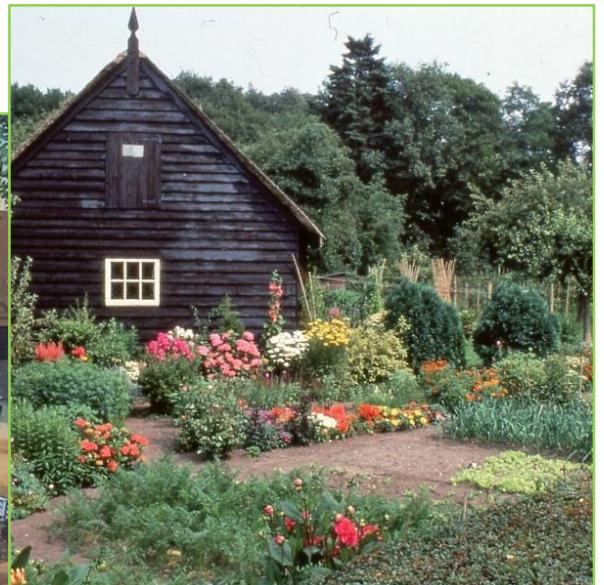

boerderijstichting zeeland

Boerderijtuinen toen en nu

Informatieavond over tuinplanten

Kwekerij Sluishoek in Borssele

Vrijdag 1 juli 2022 van 19.00 tot 21.30 uur

Geschiedenis & plantenkeuze

Rondleiding & bloemenquiz